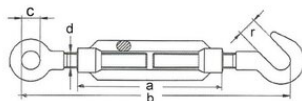

## Turnbuckles DIN 1480 eye-hook

### Technical data

Part code	Length range	Thread	a mm	b mm	c mm	d mm	r mm	Weight kg
VRSK06	156-236	6	110	156 – 236	8	6	8	0.095
VRSK08	160-240	8	110	160 – 240	10	8	11	0.165
VRSK10	170-263	10	125	170 – 263	13	10	14	0.29
VRSK12	201-285	12	125	201 – 285	17	12	16	0.43
VRSK14	222-322	14	140	222 – 322	17	14	18	0.62
VRSK16	259-377	16	170	259 – 377	19	16	19	0.92
VRSK20	307-445	20	200	307 – 445	24	20	20	1.63
VRSK22	342-496	22	220	342 – 496	27	22	26	2.2
VRSK24	377-561	24	255	377 – 561	27	24	26	3
VRSK30	391-570	30	255	391 – 570	31	30	33	4.6