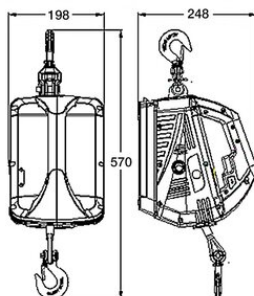

## Акумулаторна лебедка за повдигане и дърпане 0,45 т / 4.6 м / 24 V

### Технически данни

Продуктов номер	WLL тон	Захранване V	Дължина на въжето м	Мощност kW	Батерия	Тегло кг
VANOS450A	0,45	24	4,6	0,75	2500 mAh	9,7