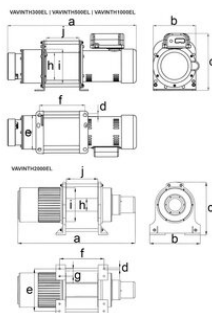

Електрическа лебедка 230V и 380V / 50 Hz

Информация за продукта

Електрическа лебедка за професионална употреба.

Оборудвана със стоманено въже, въртяща се кука с палец и с автоматична спирачка.

... [Read more](#)

Особености: Дължина на ел. кабел: 0,5 м; дължина на управляващия кабел: 2 м (за модела VAVINTH2000EL - съотв. 1,5 м и 10 м).

Маркировка: CE - маркировка

Забележка: ED% 40

Електрическа лебедка 230V и 380V / 50 Hz

Чертеж

Технически данни

Продуктов номер	Lifting speed m/min	За вѐже Ø мм	Захранване V	Капацитет повдигане/дърпане кг	Дължина на вѐжето м	Мощност kW	a мм	b мм	c мм	d мм	e мм	f мм	g мм	h мм	i мм	j мм	Тегло кг
VAVINTH300EL	15	7	230	300	30	0,74	590	201	261	13	160	224	-	65	155	151	39
VAVINTH500EL	21	8	380	500	45	1,47	724	310	305	16	266	305	-	80	189	233	76
VAVINTH1000EL	12	10	380	1 000	45	2,2	1 106	400	365	20	345	513	-	140	270	340	145
VAVINTH2000EL	12	12	380	2 000	70	3,67	1 339	590	520	26	510	533	85	260	390	375	392