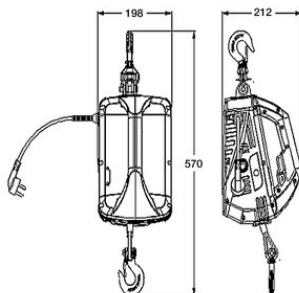

Електрическа лебедка с въже за повдигане и дърпане 230 V / 50 Hz

Информация за продукта

Лека и лесна за работа електрическа лебедка за теглене и повдигане. Снабдена с дистанционно управление, въртяща кука с палец и индикатор за претоварване.

Вижте приложеното видео!

... [Read more](#)

Маркировка: CE - маркировка

Електрическа лебедка с въже за повдигане и дърпане 230 V / 50 Hz

Чертеж

Технически данни

Продуктов номер	WLL тон	Захранване V	Дължина на въжето м	Мощност kW	Тегло кг
VANOS250	0,25	230	8	1,2	7
VANOS450	0,45	230	4,6	1,2	7