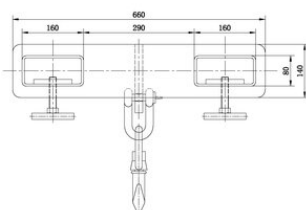

### Технически данни

Продуктов номер	WLL	Макс. размери вилици мм	Тегло
TRUNP2.52	2,5	145 x 55	28
TRUNP5	5	185 x 75	49