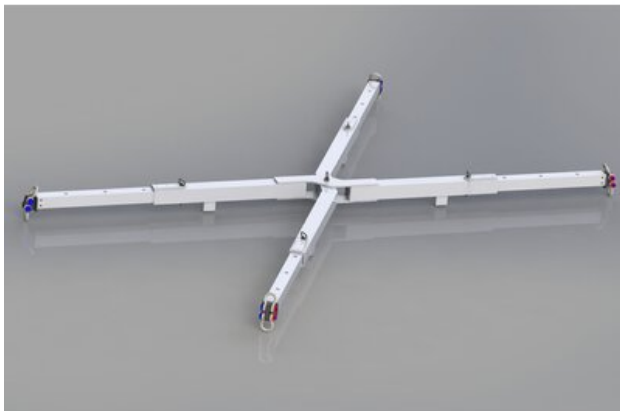

Алуминиева телескопична подемна греда 10 т / 4 крака

Информация за продукта

Сгъваема алуминиева рамка за повдигане. Може да бъде съхранявана в малки пространства, когато е в сгънато положение. Лесна и бърза за сглобяване, идеална например за повдигане на лодки.

Материал: Алуминий

Маркировка: Съгласно релевантния стандарт, CE - маркировка

Стандарт: EN 13155

Продуктов номер	WLL тон	Широчина мм
NOSPXALU10	10	2550 - 4130

Чертеж