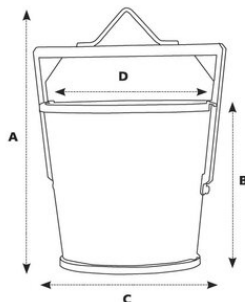

... [Read more](#)

Материал: Стомана

Маркировка: CE - маркировка

Покритие: Покритие - боя, жълта

Забележка: Верижните сапани се поръчват отделно

Кръгъл контейнер за отпадъци

Чертеж

Технически данни

Продуктов номер	WLL тон	Обем л	A мм	B мм	C мм	D мм	Тегло кг
NOSTYN060	0,156	60	637	380	450	513	14
NOSTYN080	0,208	80	697	410	563	500	20
NOSTYN100	0,26	100	892	567	444	582	30
NOSTYN250	0,65	250	1 227	758	606	784	65
NOSTYN500	1,3	500	1 612	963	823	1 010	100
NOSTYN1000	2,3	1 000	1 933	1 163	1 048	1 300	190
NOSTYN2000	5,2	2 000	2 026	1 374	1 325	1 584	335