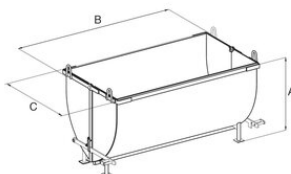

Контейнер с отваряемо дъно

Информация за продукта

Удобен контейнер за прехвърляне и пренос на материали и отпадъци.
Оборудван с автоматична система за отваряне.

... [Read more](#)

Материал: Стомана

Маркировка: CE - маркировка

Покритие: Покритие - боя, жълта

Забележка: Верижните сапани се поръчват отделно

Контейнер с отваряемо дъно

Чертеж

Технически данни

| Продуктов номер | WLL тон | Обем л | А мм | В мм | С мм | Тегло кг |
|-----------------|------------|-----------|-------|-------|-------|-------------|
| KONTTIAV0800 | 2,08 | 800 | 1 043 | 1 086 | 1 226 | 170 |
| KONTTIAV1000 | 2,6 | 1 000 | 1 043 | 1 386 | 1 226 | 190 |
| KONTTIAV1500 | 3,9 | 1 500 | 1 044 | 1 792 | 1 226 | 265 |
| KONTTIAV2000 | 5,2 | 2 000 | 1 155 | 2 198 | 1 234 | 390 |
| KONTTIAV3000 | 7,8 | 3 000 | 1 328 | 2 210 | 1 550 | 610 |