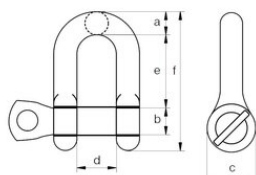

### Информация за продукта

Неръждаеми шегели, тип D, одобрени за повдигане на товари

... [Read more](#)

**Материал:** AISI 316

**Маркировка:** CE - маркировка

**Покритие:** Полирана повърхност

**Коефициент на безопасност:** 5:1

### Технически данни

Продуктов номер	WLL тон	a мм	b мм	c мм	d мм	e мм	f мм	Тегло кг
SAKDH0400	0,4	8	8	16	16	32	52	0,06
SAKDH0600	0,6	10	10	19	20	40	64	0,12
SAKDH0900	0,9	12	12	24	25	48	78	0,21
SAKDH1500	1,5	13	16	31	24	52	90	0,34
SAKDH2500	2,5	16	20	38	28	64	110	0,61
SAKDH3000	3	19	22	44	32	72	124	0,9
SAKDH4000	4	22	25	50	37	74	134	1,08
SAKDH6000	6	25	30	57	40	94	162	2,25