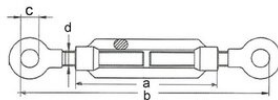

Обтегач / DIN 1480, тип ухо-ухо

Информация за продукта

Нетествани обтегачи с общо приложение

... [Read more](#)

Материал: Стомана

Покритие: Електропоцинковани

Предупреждение: Не са предназначени за повдигане на товари!

Обтегач / DIN 1480, тип ухо-ухо

Чертеж

Технически данни

Продуктов номер	Length range	Резба	a мм	b мм	c мм	d мм	Тегло кг
VRSS06	156-236	6	110	156 – 236	8	6	0,095
VRSS08	160-240	8	110	160 – 240	10	8	0,165
VRSS10	170-263	10	125	170 – 263	13	10	0,29
VRSS12	201-285	12	125	201 – 285	17	12	0,43
VRSS14	222-322	14	140	222 – 322	17	14	0,62
VRSS16	259-377	16	170	259 – 377	19	16	0,92
VRSS20	307-445	20	200	307 – 445	24	20	1,63
VRSS22	342-496	22	220	342 – 496	27	22	2,2
VRSS24	377-561	24	255	377 – 561	27	24	3
VRSS30	391-570	30	255	391 – 570	31	30	4,6