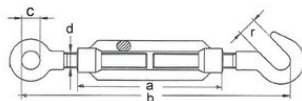

Обтегач / DIN 1480, тип ухо-кука

Информация за продукта

Нетествани обтегачи с общо приложение

... [Read more](#)

Материал: Стомана

Покритие: Електроцинковани

Предупреждение: Не са предназначени за повдигане на товари!

Обтегач / DIN 1480, тип ухо-кука

Чертеж

Технически данни

Продуктов номер	Length range	Резба	а мм	б мм	с мм	д мм	г мм	Тегло кг
VRSK06	156-236	6	110	156 – 236	8	6	8	0,095
VRSK08	160-240	8	110	160 – 240	10	8	11	0,165
VRSK10	170-263	10	125	170 – 263	13	10	14	0,29
VRSK12	201-285	12	125	201 – 285	17	12	16	0,43
VRSK14	222-322	14	140	222 – 322	17	14	18	0,62
VRSK16	259-377	16	170	259 – 377	19	16	19	0,92
VRSK20	307-445	20	200	307 – 445	24	20	20	1,63
VRSK22	342-496	22	220	342 – 496	27	22	26	2,2
VRSK24	377-561	24	255	377 – 561	27	24	26	3
VRSK30	391-570	30	255	391 – 570	31	30	33	4,6