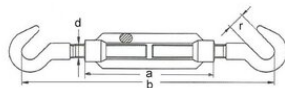

## Обтегач / DIN 1480, тип кука-кука

Чертеж

### Технически данни

Продуктов номер	Length range	Резба	а мм	б мм	с мм	д мм	г мм	Тегло кг
VRKK06	156-236	6	110	156 – 236	8	6	8	0,095
VRKK08	160-240	8	110	160 – 240	10	8	11	0,165
VRKK10	170-263	10	125	170 – 263	13	10	14	0,29
VRKK12	201-285	12	125	201 – 285	17	12	16	0,43
VRKK14	222-322	14	140	222 – 322	17	14	18	0,62
VRKK16	259-377	16	170	259 – 377	19	16	19	0,92
VRKK20	307-445	20	200	307 – 445	24	20	20	1,63
VRKK22	342-496	22	220	342 – 496	27	22	26	2,2
VRKK24	377-561	24	255	377 – 561	27	24	26	3
VRKK30	391-570	30	255	391 – 570	31	30	33	4,6