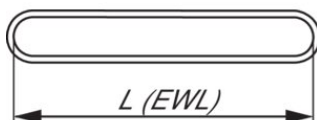

Кръгла прашка POWERTEX PRS

Чертеж

Технически данни

Продуктов номер	WLL ТОН
12.20PRS010005	1
12.20PRS0100075	1
12.20PRS010010	1
12.20PRS010015	1
12.20PRS010020	1
12.20PRS010025	1
12.20PRS010035	1
12.20PRS010030	1
12.20PRS010040	1
12.20PRS010050	1
12.20PRS010060	1
12.20PRS010080	1
12.20PRS010100	1
12.20PRS010XXX	1
12.20PRS010030RFID	1
12.20PRS010120	1
12.20PRS010150	1
12.20PRS020005	2
12.20PRS020010	2
12.20PRS020015	2
12.20PRS020020	2
12.20PRS020025	2