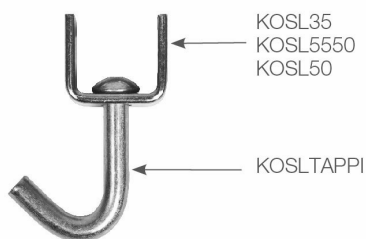

### Информация за продукта

Куките могат да бъдат закачени директно за тресчотка или за укрепващ колан.

Снабдени са с вирбел.

Продуктовият код се отнася до размера на вирбела.

Размерът на куката е еднакъв и при трите модела.

#### Характеристики на продукта:

Продукт	Тресчотка, мм	Колан, мм	LC, кг
KOSL35	35	35	1500
KOSL5550	50	35	1500
KOSL50	50	50	1500

#### Значение на продуктите кодове:

... [Read more](#)

**Материал:** Стомана

**Покритие:** Хромирани в жълт цвят

### Технически данни

Продуктов номер	Код	Работно усилие (LC) daN	Широчина лента, мм
14.01KOSL35	KOSL35	1 500	35
14.01KOSL3550	KOSL3550	1 500	35
14.01KOSL50	KOSL50	1 500	50
14.01KOSLTAPPI	KOSLTAPPI	-	-